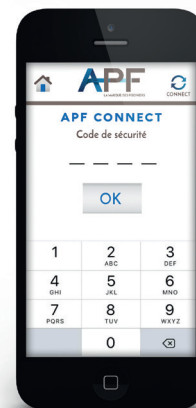

PRÉSENTATION

L'application web "APF Connect" vous permet de **piloter votre piscine** : elle transforme votre smartphone ou tablette en télécommande pour ouvrir et fermer votre couverture automatique en toute sécurité.

Après une synchronisation très intuitive du smartphone, celui-ci permet un contrôle dans un rayon de 15 mètres* et répond à la norme NF P 90-308 pour les couvertures automatiques.

Plusieurs smartphones et tablettes peuvent être appairés afin que chaque membre adulte de la famille puissent l'utiliser (téléchargement de l'application gratuite sur Apple Store et Play Store).

* Distance indicative qui dépend de l'environnement

UTILISATION

APF Connect Cover Control : pilotez votre couverture avec votre smartphone.

Comment utiliser l'application ?

1- Synchronisez votre smartphone avec le coffret électrique

2- Saisie du code de sécurité

3- Ouvrez votre couverture automatique

4- Fermez votre couverture automatique

APF Connect - Cover Control est composé d'un coffret électrique + application à télécharger (Smartphone non fourni).