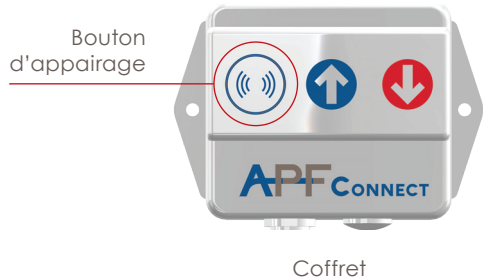

Après une synchronisation très intuitive du smartphone, celui-ci permet un contrôle dans un rayon de 15 mètres* et répond à la norme NF P 90-308 pour les couvertures automatiques.

Plusieurs smartphones et tablettes peuvent être appairés afin que chaque membre adulte de la famille puissent l'utiliser (téléchargement de l'application gratuite sur Apple Store et Play Store).

L'APPLICATION INDISPENSABLE

- **Sécurité** : grâce à l'utilisation du smartphone comme télécommande vous bénéficiez d'un angle de vue dégagé sur votre bassin pendant l'ouverture et la fermeture de votre couverture.
- **Simplicité** : une application simplifiée, multisupport, évolutive, ne nécessitant pas de connexion internet car elle fonctionne en bluetooth.
- **Ergonomie** : un confort d'utilisation inégalé par rapport à l'utilisation du bouton à clé de votre couverture automatique, votre smartphone devient votre télécommande toujours à portée de main.

* Distance indicative qui dépend de l'environnement

UTILISATION

APF Connect Cover Control : pilotez votre couverture avec votre smartphone.

Comment utiliser l'application ?

1- Synchronisez votre smartphone avec le coffret électrique

2- Saisie du code de sécurité

3- Ouvrez votre couverture automatique

4- Fermez votre couverture automatique

APF Connect - Cover Control est composé d'un coffret électrique + application à télécharger (Smartphone non fourni).