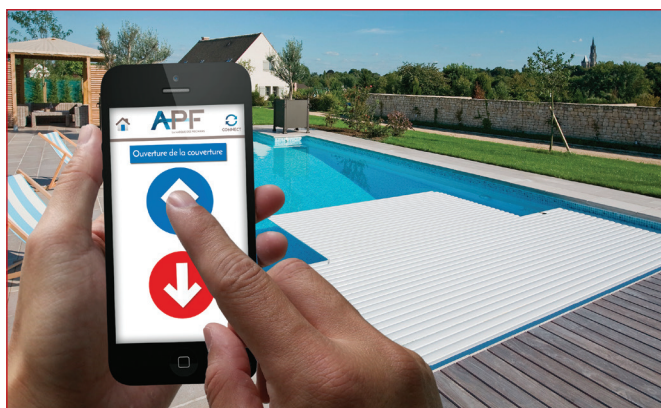

3- Ouvrez votre couverture automatique