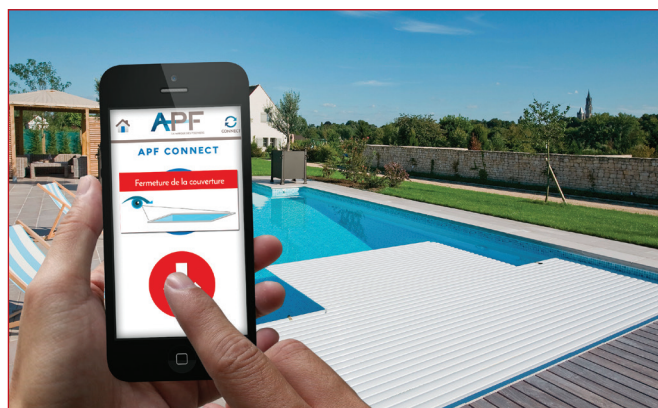

4- Fermez votre couverture automatique

APF Connect - Cover Control est composé d'un coffret électrique + application à télécharger (Smartphone non fourni).

LE BON PLAN APF

Associez Cover Control avec Autofix 2.0, dispositif de sécurité breveté pour une couverture 100% automatique et sans effort !