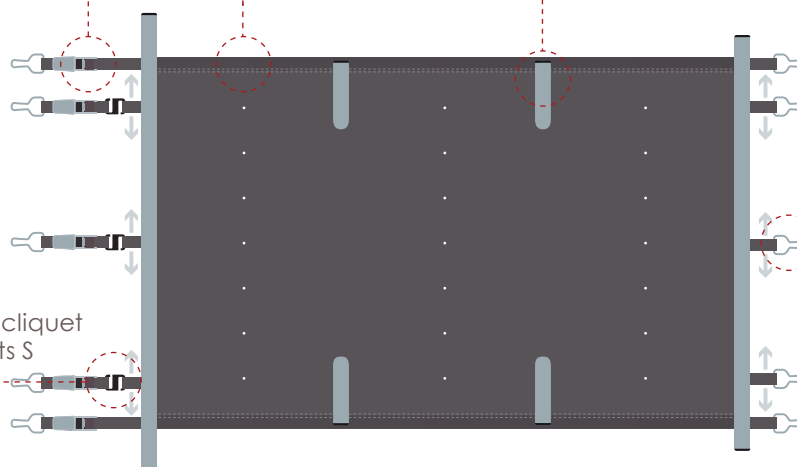

- **Facilité à manipuler** : avec la manivelle démultipliée haut rendement et à la dérouler avec la sangle de rappel (moins de 5 minutes pour enrouler une couverture 10 x 5 m).
- **Sécurité** : conforme aux exigences de sécurité de la norme NF P 90-308.
- **Pratique** : elle protège votre bassin de la pollution externe, été comme hiver. Les barres reposant sur les margelles, la couverture n'est jamais au contact de l'eau, permettant aux robots et filtres un nettoyage optimal.
- **Peu encombrante** : elle est stockée, enroulée, à l'extrémité de la piscine.

FINITIONS

- **Découpe** : en forme en option, découpe bloc possible
- **Débord** : 25 cm de chaque côté, tubes inclus
- **Tissu enduit PVC** : 580 g/m², traitement anti-UV et anti-fongicide

- **Longueur** : ourlets + sangles anti-soulèvement

- **Protection** : bandes anti-abrasion

- **Largeur** : cliquet + crochets S

- **Largeur** : sangles réglables, coloris assortis

Les couvertures à barres Securit Pool **Access** sont conçues à partir de tissu enduit PVC 580 g/m² et composées d'un système de maintien au moyen de barres en aluminium anodisé. Elles sont dotées de cavités pour l'évacuation des eaux pluviales et sont livrées avec une manivelle manuelle démultipliée haut rendement.

Ne convient pas aux piscines à débordement, hors-sol ou semi enterrées.

Dimensions maxi du bassin : 12 x 6 m.

FIXATIONS (Coloris assortis à la couverture)

Piton douille inox alu

Anneaux de fixation inox anti-soulèvement côté stockage