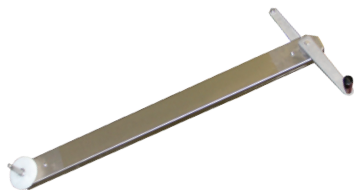

- **Protection** : bandes anti-abrasion

- **Largeur** : cliquet + crochets S

- **Largeur** : sangles réglables, coloris assortis

Les couvertures à barres Securit Pool **Access** sont conçues à partir de tissu enduit PVC 580 g/m² et composées d'un système de maintien au moyen de barres en aluminium anodisé. Elles sont dotées de cavités pour l'évacuation des eaux pluviales et sont livrées avec une manivelle manuelle démultipliée haut rendement.

Une gamme de manivelles et motorisations en complément pour vous faciliter l'utilisation de votre couverture :

Manivelle Winch

Pour un enroulement manuel aisé des grandes dimensions.

Easy pro

La solution sans effort pour découvrir votre piscine en moins d'une minute.