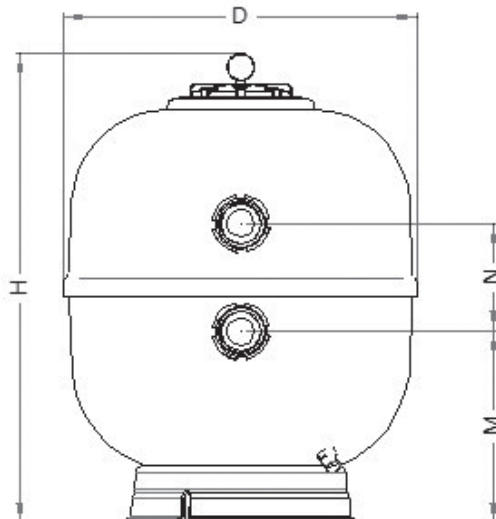

DÉTAILS PRODUIT

▶ DIMENSIONS DU FILTRE

Le filtre à sable APF Pool Design est simple d'utilisation, durable et fiable ce qui en fait le choix le plus courant pour les piscines privées.